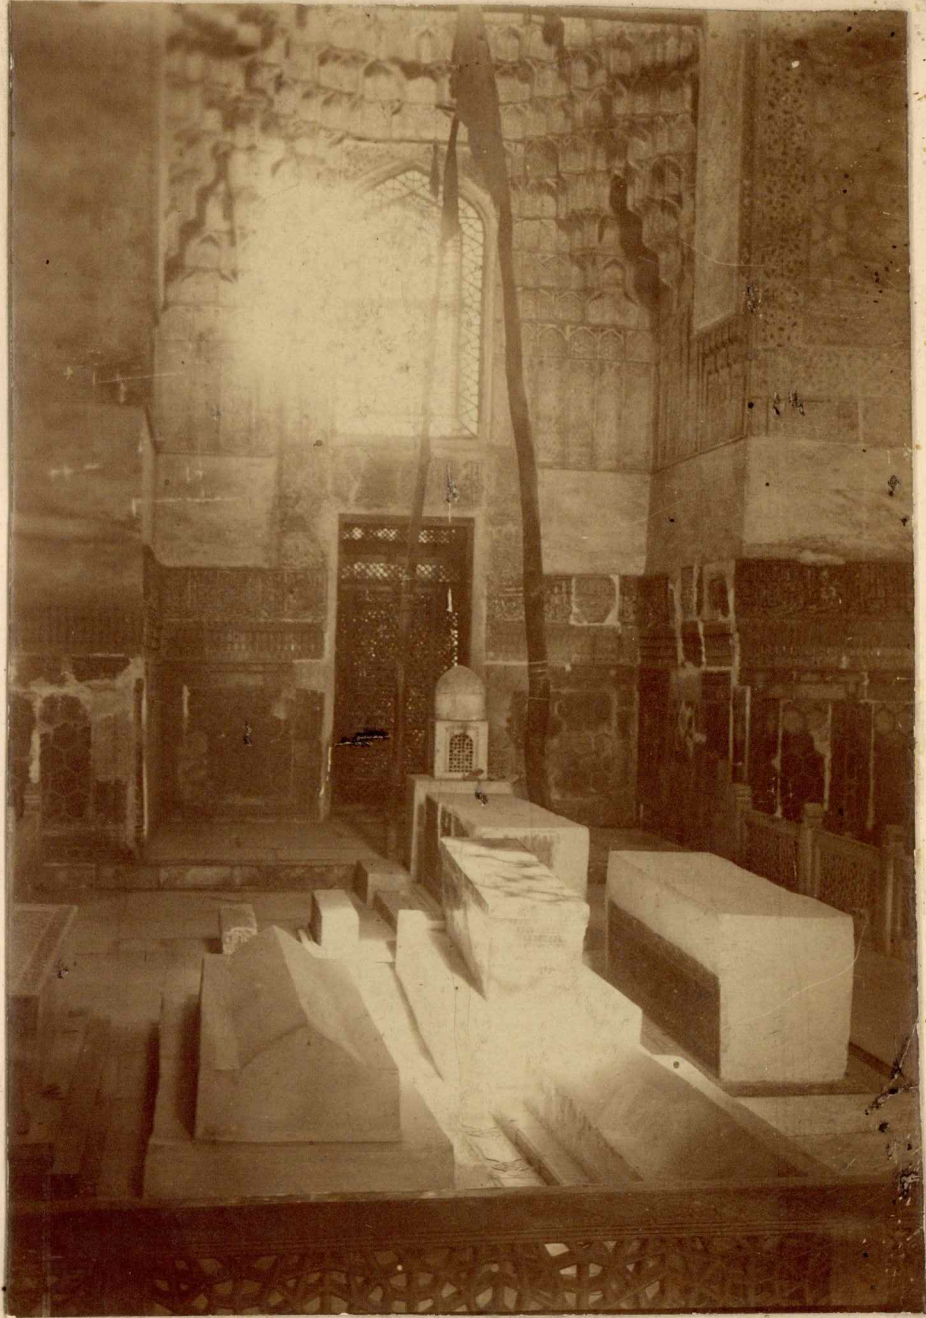

19674

(no description)